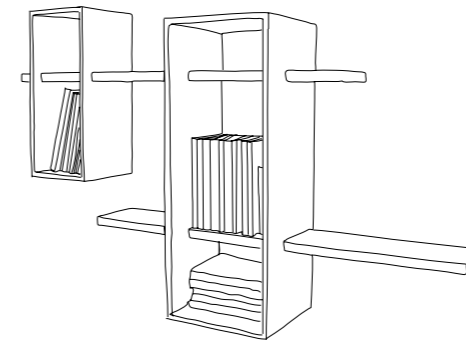

## Etagère Max

Design : Olivier Chabaud

Une sculpture comme des pixels de paysages colorés à poser sur un mur. Du gris mousse ou vert Olive, des tâches de lointain. Descompositions libres pour ranger, poser, exposer.

Dimensions :

Petite boîte : 18 cm x 43 cm x profondeur 19 cm

Grande boîte : 25 cm x 67 cm x profondeur 24 cm

Petite étagère : 90 cm x 14,3 x épaisseur 2,2 cm

Grande étagère : 130 cm x 14,3 x épaisseur 2,2 cm

Max Simple : 1 petite boîte + 1 étagère de 90 cm

Max Simple XL : 2 petites boîtes + 2 étagères de 90 cm

Max Double : 1 petite boîte + 1 grande boîte + 1 étagère de 90 cm + 1 étagère de 130 cm

Max Double XL : 2 petites boîtes + 1 grande boîte + 1 étagère de 90 cm + 1 étagère de 130 cm