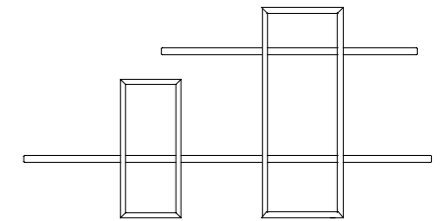

« Le temps est invention ou il n'est rien du tout »
Bergson