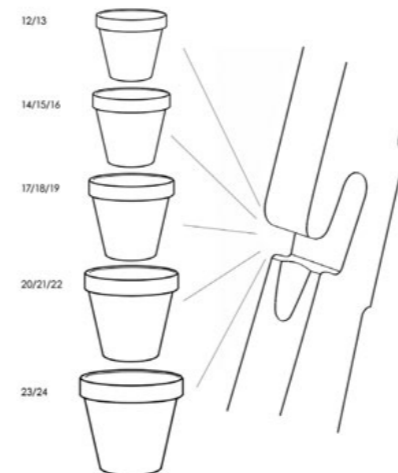

# Xpot

Design : pascal\*grossiord

L'idée forte est d'avoir réalisé un produit d'apparence simple pour introduire facilement la végétation à l'aide de pots horticoles de presque tous les diamètres, sur un espace encore peu utilisée à cette fin : les murs. Les plantes peuvent ainsi reprendre leurs droits sans pour autant voler la place du mobilier.

A chacun d'en décliner le nombre sur ses murs et leur tailles pour obtenir une surface végétale à la dimension souhaitée.

### Dimensions :

100 cm : 2 pots

150 cm : 3 pots

200 cm : 4 pots

250 cm : 5 pots

### Diamètres pots

« L'important ce n'est pas l'objet mais l'homme. »  
Charlotte Perriand

-  Gris Mousse - 7003
-  Vert Réséda - 6011
-  Vert Pin - 6028
-  Vert Pâle - 6021
-  Vert Olive - 6003
-  Turquoise Menthe - 6033
-  Noir Profond - 9005
-  Rouge trafic - 3020
-  Blanc Pur - 9010