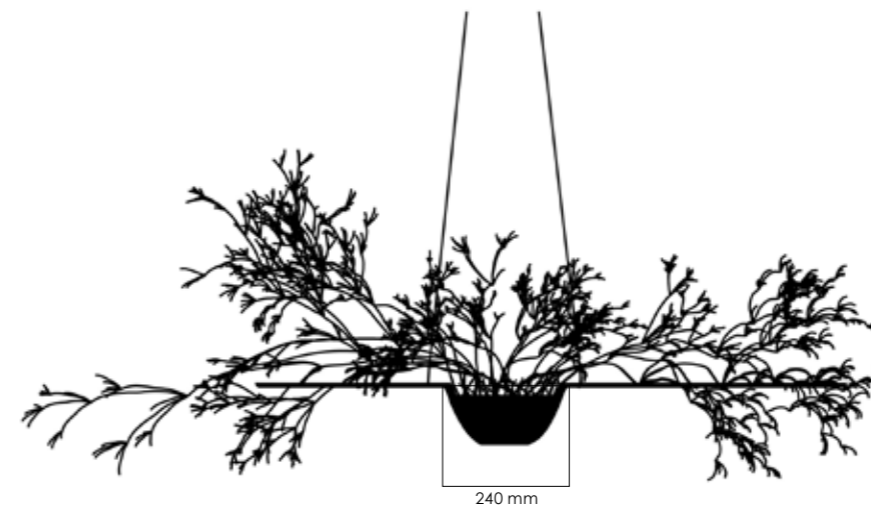

Suspension Nénuphar

Design : Jean-François Bellemère

Entre ciel et terre, comme une nouvelle surface, le nénuphar au dessus de nos têtes se verdit par du lierre, jasmin ou autre plantes.

Dimensions :
Longueur : 95 cm x 75 cm

« L'objet écologique ne naît pas que d'une matière ou d'un process, il doit avant tout être durable. »

Acier inoxydable poli / fourni avec 3 câbles de 2.00 m / 3 supports de câble réglables / 1 cache piton