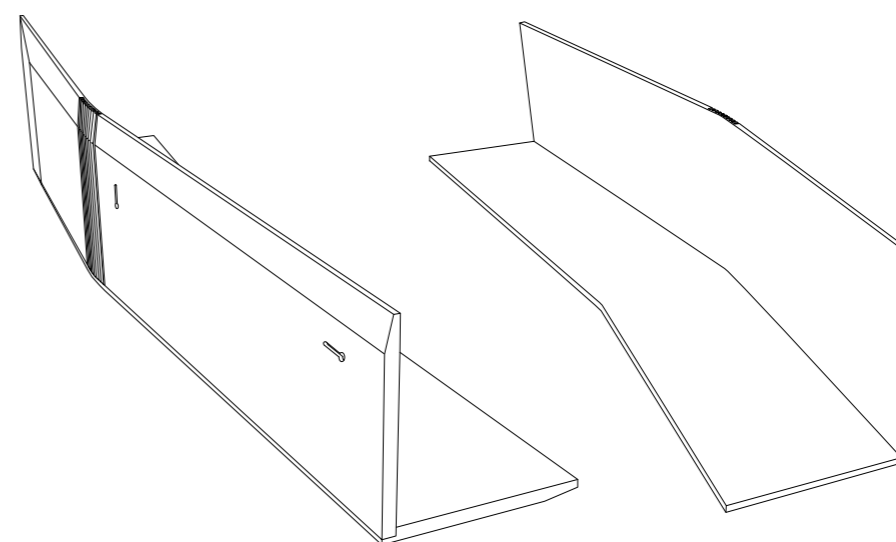

NEW

Etagère 11.2

Design : Olivier Chabaud

«Grâce au léger angle qu'elle présente, l'étagère 11.2 se détache avec précision du mur et crée un jeu d'ombres qui en révèle la surface. Les arêtes sont travaillées pour affiner les épaisseurs du chêne massif, adoucir les effets de lumière, et jouer avec la poésie des lignes naturelles. En juxtaposant plusieurs étagères, une élégante composition se forme, évoquant un paysage horizontal, des strates dynamiques».

Dimensions :
118 cm x 30 cm x 25 cm de haut

« Comment orchestrer des productions belles, justes et affectives qui contribuent à préserver paysages, matières, savoir-faire et relations humaines ? »

Chêne massif finition ciré